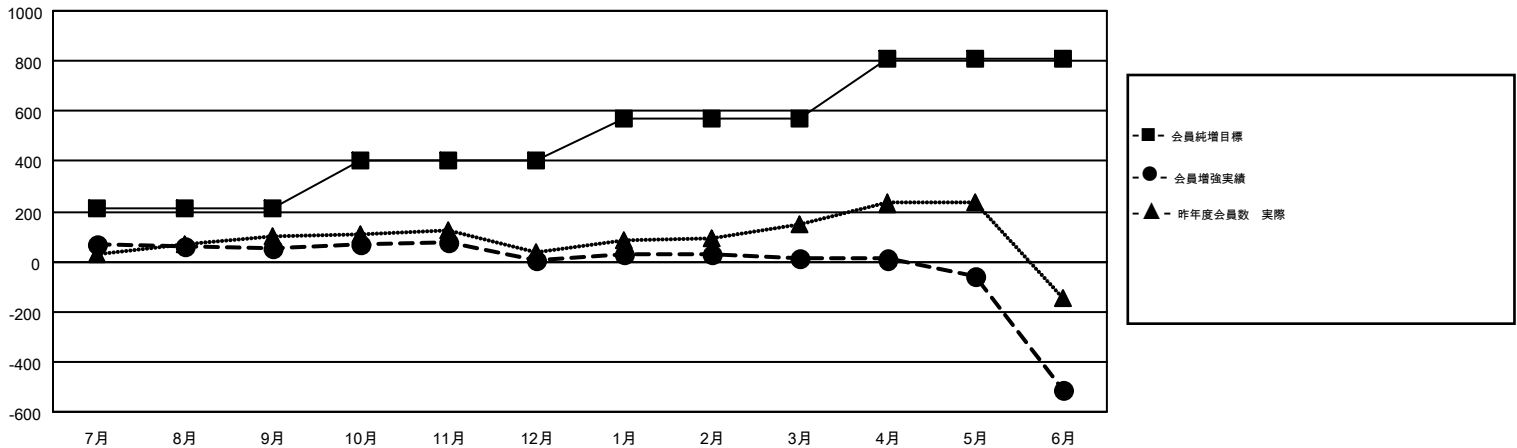

# GMT MONTHLY MEMBERSHIP PROGRESS REPORT

Results as of: 6/30/2019

Multiple District 332

LOCATION: JAPAN

GMT: MASAYOSHI MARUYAMA, YASUHISA NAKAMURA

GMT会則地域 5

クラブ				名			
結果: 2018-2019				結果: 2018-2019			
四半期	新クラブ目標	新クラブ	解散クラブ	四半期	会員純増目標	会員増強実績	退会者(転籍を含む)実際
7月/8月/9月	0	0	1	7月/8月/9月	215	262	193
10月/11月/12月	1	0	0	10月/11月/12月	190	138	179
1月/2月/3月	1	1	0	1月/2月/3月	165	189	170
4月/5月/6月	5	0	6	4月/5月/6月	236	120	636

新クラブ目標及び実績累計

会員目標及び実績累計

解散クラブ: 7	238 CLUBS OF 346 一名以上の新会員を登録	男女別 男性 8,515 (73.43%) 女性 3,081 (26.57%)
退会者 物故会員 98 クラブ解散 88 その他 992 合計 1,178	<a href="#">会員累計データを見るには、ここをクリック</a>	世帯主/家族会員合計 5,171 国際会費半額の家族会員 2,811