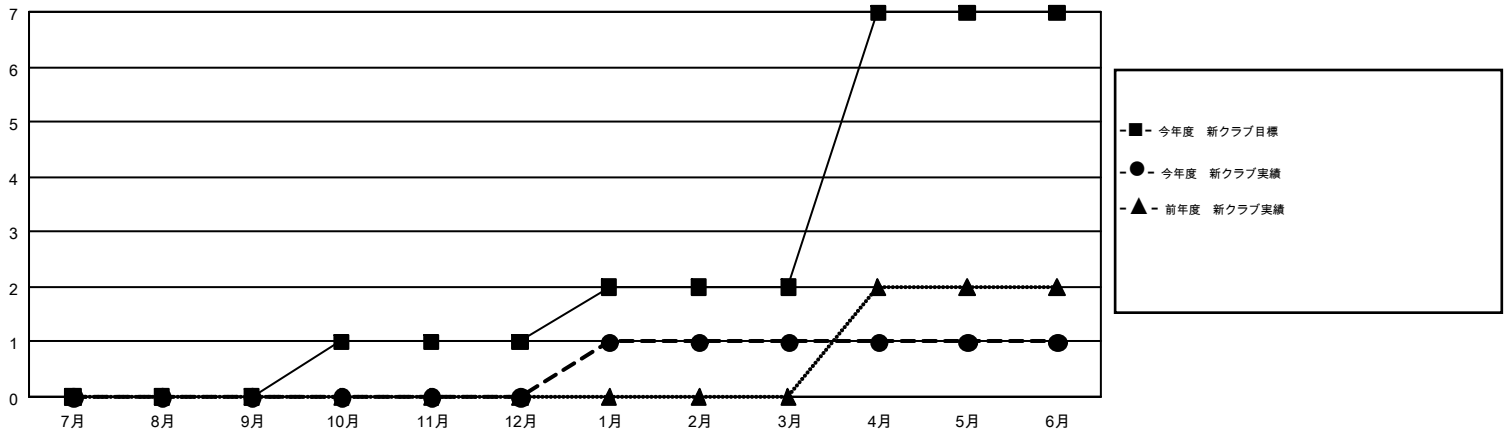

# GMT MONTHLY MEMBERSHIP PROGRESS REPORT

Results as of: 6/30/2019

Multiple District 332

LOCATION: JAPAN

GMT: MASAYOSHI MARUYAMA, YASUHISA NAKAMURA

GMT会則地域 5

クラブ				名			
結果: 2018-2019				結果: 2018-2019			
四半期	新クラブ目標	新クラブ	解散クラブ	四半期	会員純増目標	会員増強実績	退会者(転籍を含む)実際
7月/8月/9月	0	0	1	7月/8月/9月	215	262	193
10月/11月/12月	1	0	0	10月/11月/12月	190	138	179
1月/2月/3月	1	1	0	1月/2月/3月	165	189	170
4月/5月/6月	5	0	6	4月/5月/6月	236	120	636

新クラブ目標及び実績累計

会員目標及び実績累計

解散クラブ: 7	238 CLUBS OF 346 一名以上の新会員を登録	男女別 男性 8,515 (73.43%) 女性 3,081 (26.57%)
退会者 物故会員 98 クラブ解散 88 その他 992 合計 1,178	<a href="#">会員累計データを見るには、ここをクリック</a>	世帯主/家族会員合計 5,171 国際会費半額の家族会員 2,811